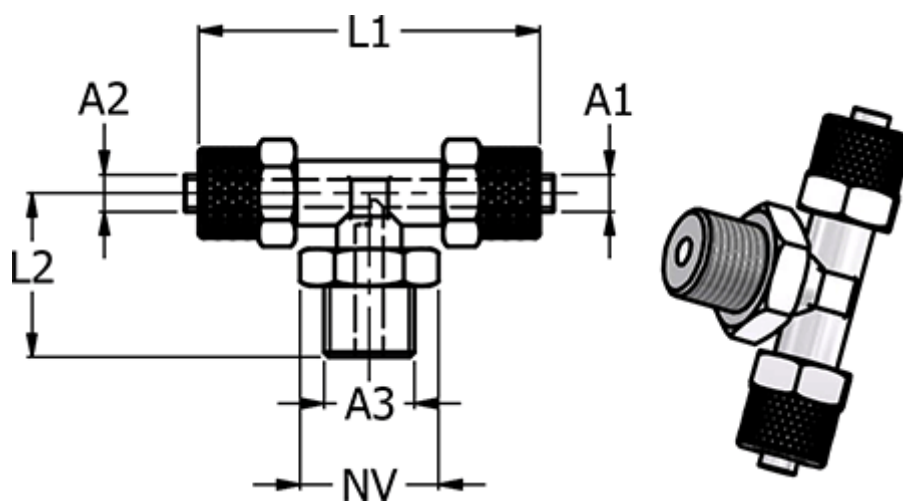

Varenummer: 5861451410

Beskrivelse: Push-on fitting 14.514-10, metal Ø10/8-G 1/4"-Ø10/8
T-stykke med cylindrisk gevind

Mål

Gevind A3	= G 1/4"
L1	= 45
L2	= 27.5
NV	= 16
Slangediameter A1	= 10/8
Slangediameter A1	= -
Slangediameter A2	= 10/8